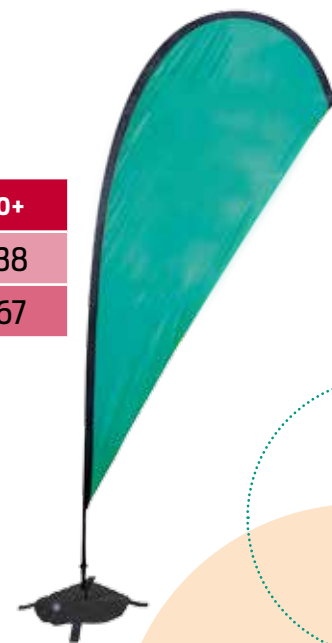

> sober™

BEACHFLAGG

*Kjøp ditt beachflagg
hos oss*

SOBER™ BEACHFLAGG

HAIFINNE

Inkludert mast og bæreveske	1 stk	2-4 stk	5-9 stk	10-14 stk	15-19 stk	20-49 stk	50+
Small (240 cm)	1478	990	628	535	485	449	410
Medium (290 cm)	1835	1291	802	678	629	576	538
Large (430 cm)	2139	1543	1214	1060	979	893	767

DRÅPE

Inkludert mast og bæreveske	1 stk	2-4 stk	5-9 stk	10-14 stk	15-19 stk	20-49 stk	50+
Medium (290 cm)	1835	1291	802	678	629	576	538
Large (430 cm)	2139	1543	1214	1060	979	893	767

Trykkkvalitet:

Trykket blir 100% på forsiden og ca 80-90% på baksiden, (speilvendt).